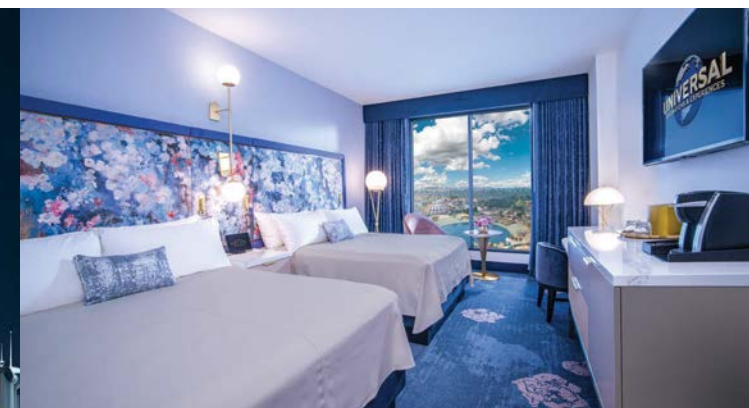

**ENTRADA TEMPRANA
AL PARQUE***
(*Requiere entrada al parque
temático. En atracciones
seleccionadas).

**TRANSPORTE
GRATIS EN BUS**

**PAGA CON LA
LLAVE DE TU
HABITACIÓN**

**ENVÍO
GRATIS DE
PRODUCTOS**

**SENDERO EXCLUSIVO PARA IR A
UNIVERSAL EPIC UNIVERSE**

UNIVERSAL HELIOS GRAND HOTEL

SIGNATURE COLLECTION

$$$$

Universal Helios Grand Hotel, a Loews Hotel (abrirá el 22 de mayo de 2025), es un lugar deslumbrante con un estilo elegante y casual inspirado en el Mediterráneo.

**ESTÁ UBICADO EN UNIVERSAL
EPIC UNIVERSE Y TIENE UNA
ENTRADA EXCLUSIVA PARA
EL PARQUE, QUE TAMBIÉN
ABRIRÁ EN EL 2025.**

(Se requiere un boleto por separado para entrar al parque).

Instalaciones

- 500 habitaciones y suites.
- Las habitaciones estándar cuentan con dos camas tamaño Queen y tienen capacidad para hasta 5 personas (incluyendo una cama plegable) o tienen capacidad para hasta 3 personas con una cama tamaño King (incluyendo una cama plegable^{††}).
- Selecciona entre una variedad de suites para tener aún más espacio.
- Habitaciones Club Level.
- Suites Kids con temática de Cómo Entrenar A Tu Dragón.
- Habitaciones Universal Epic Universe View.

Diversión

- Piscina de entrada gradual con bañera de hidromasaje y cabanas para alquilar.
- Gimnasio gratis.
- Sala de juegos (aplican cargos).

^{**}Debes tener 21 años o más y una identificación válida con foto para poder comprar y consumir bebidas alcohólicas.
^{†, ††}Ve más detalles en la contraportada

Comida

Servicio completo

- Flora Taverna: Restaurante de tres comidas y bar^{**}.
- Lotus Lagoon: Bar^{**} junto a la piscina.
- Bar Helios: Bar^{**} en la azotea con impresionante vista a Epic Universe.

Servicio rápido

- Aurora Market: Tienda en el lobby para comprar y llevar al momento.

Y más

- Servicio a la habitación, 24 horas.