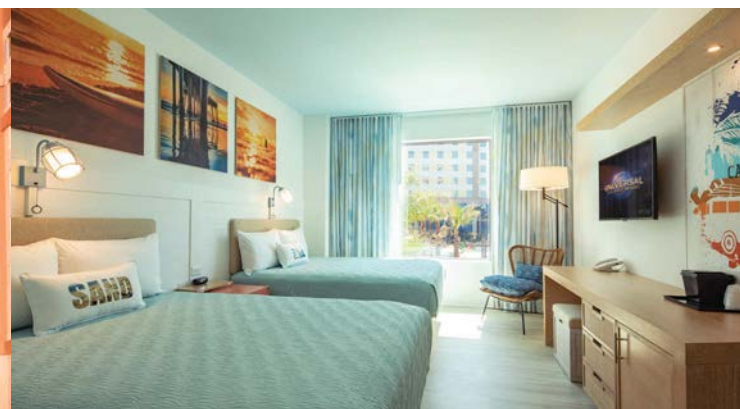

**BENEFICIOS EXCLUSIVOS
PARA HUÉSPEDES**

**ENTRADA TEMPRANA
AL PARQUE***
(*Requiere entrada al parque
temático. En atracciones
seleccionadas).

**TRANSPORTE
GRATIS EN BUS**

**PAGA CON LA
LLAVE DE TU
HABITACIÓN**

**ENVÍO
GRATIS DE
PRODUCTOS**

UNIVERSAL ENDLESS SUMMER RESORT - DOCKSIDE INN AND SUITES

VALUE

Escápate a un atardecer perfecto en un lugar para relajarse, que además es divertido y económico.

Instalaciones

- 2.050 habitaciones estándar y suites.
- Las habitaciones estándar cuentan con dos camas tamaño Queen para hasta cuatro personas.
- Las suites de dos habitaciones tienen capacidad para hasta seis personas e incluyen una cocina pequeña, una mesa de picnic para las comidas y un baño dividido.

Diversión

- Dos grandes piscinas con actividades junto a ellas y un área de splash para niños.
- Gimnasio gratis.
- Sala de juegos (aplican cargos).

Comida

Servicio rápido

- Pier 8 Market: Patio de comidas con una variedad de estaciones con alternativas deliciosas y convenientes

Y más

- The Oasis Beach Bar: Un bar** con ambiente relajado junto a la piscina.
- Wave Makers Pool Bar: Otro gran lugar para refrescarse junto a la piscina.
- Starbucks®: Café y más en el lobby.
- Sunset Lounge: Bar** en el lobby que sirve cocteles artesanales y cervezas.
- Pizza: Con envío a tu habitación.

**Debes tener 21 años o más y una identificación válida con foto para poder comprar y consumir bebidas alcohólicas.

†, ††Ve más detalles en la contraportada