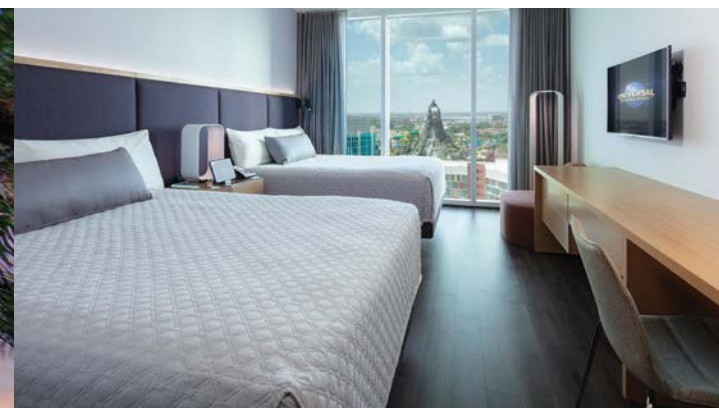

**BENEFICIOS EXCLUSIVOS
PARA HUÉSPEDES**

**ENTRADA TEMPRANA
AL PARQUE***
(*Requiere entrada al parque
temático. En atracciones
seleccionadas).

**TRANSPORTE
GRATIS EN BUS**

**PAGA CON LA
LLAVE DE TU
HABITACIÓN**

**ENVÍO
GRATIS DE
PRODUCTOS**

**SENDERO EXCLUSIVO PARA IR
A UNIVERSAL VOLCANO BAY**

UNIVERSAL AVENTURA HOTEL

PRIME VALUE

$$

Moderno, con estilo y al
precio perfecto.

**SENDERO EXCLUSIVO
PARA IR A UNIVERSAL
VOLCANO BAY**

Instalaciones

- 600 habitaciones estándar y suites.
- Tecnología inteligente en la habitación para controlar dispositivos, luces y más, a través de una tablet.
- Las habitaciones estándar cuentan con dos camas tamaño Queen para hasta cuatro personas; o una cama tamaño King con sofá cama, también para hasta cuatro personas.
- Las suites Kids, cuentan con un área separada para que duerman los niños, accesible solo a través de la habitación de los padres.
- Habitaciones Skyline View.

Diversión

- Piscina, un área de splash para niños, una fogata para divertirse después del sol y películas junto a la piscina.
- Gimnasio gratis.

Comida

Servicio completo

- Bar 17 Bistro: Bar** en la azotea, donde encontrarás aperitivos, cocteles, y una vista increíble.

Servicio rápido

- Urban Pantry: Salón de comidas con variedad de opciones, incluyendo menús y sabores para todos los gustos.

Y más

- Bar Sol: Un lugar perfecto para relajarse junto a la piscina.
- barVentura: Un moderno y acogedor bar** en el lobby.
- Starbucks®: Café y más en el lobby.
- Pizza: Con envío a tu habitación.

(Se requiere una entrada válida para el parque temático).

**Debes tener 21 años o más y una identificación válida con foto para poder comprar y consumir bebidas alcohólicas.
†, ††Ve más detalles en la contraportada